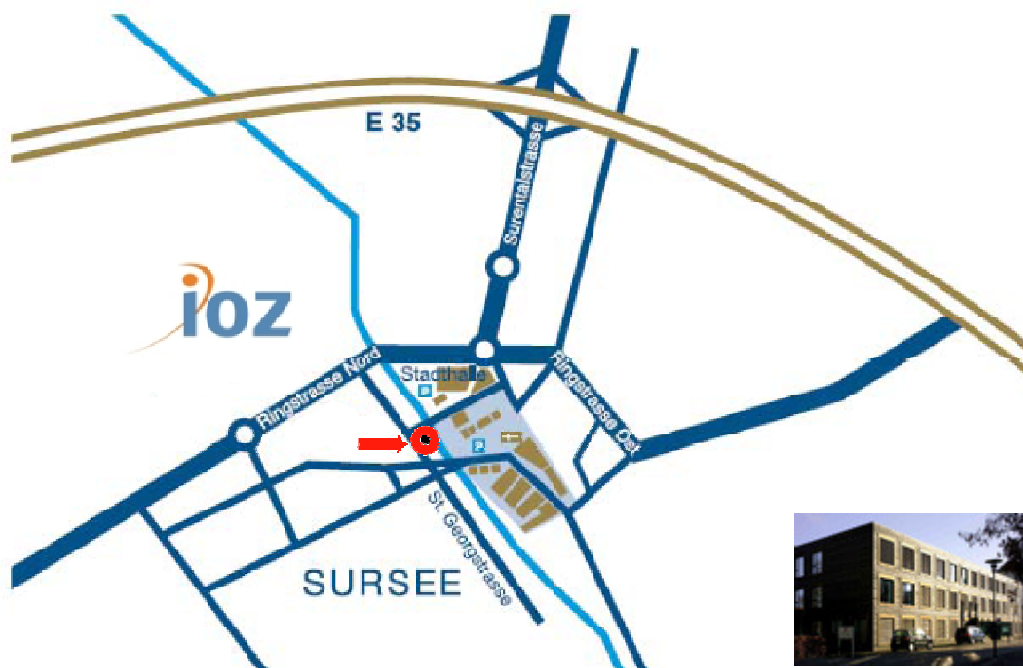

## ANFAHRTSBESCHREIBUNG - IOZ AG und IOZ DataCare AG

Die **IOZ** in Sursee befindet sich an der St. Georgstrasse unmittelbar neben dem Städtchen (Untertor).

### Ab A2-Autobahnausfahrt Sursee finden Sie uns wie folgt:

- Allgemeine Richtung Städtchen
- Beim zweiten Kreisell geradeaus Richtung Städtchen / Stadthalle
- Nach ca. 80 m rechts abbiegen (Wegweiser Stadthalle)
- Nach rund 60 m können Sie links oder rechts Ihr Auto parkieren.
- Sie befinden sich nun auf der Nordseite unseres Bürogebäudes.
- Die IOZ befindet sich im 2. Stock

### Ab Bahnhof

Für Bahnreisende ist Sursee sehr gut mit den öffentlichen Verkehrsmitteln erreichbar.

- Ab Bahnhof gehen Sie zu Fuss entlang der Bahnhofstrasse Richtung Städtchen
- Nach ca. 5 Minuten sehen Sie auf der rechten Seite den markanten Stadthof (mit hohen Betonpfeiler) wo sich auch die Post befindet
- Auf der linken Seite sehen Sie ein dunkles Bürogebäude aus Holz
- Die IOZ befindet sich im 2. Stock